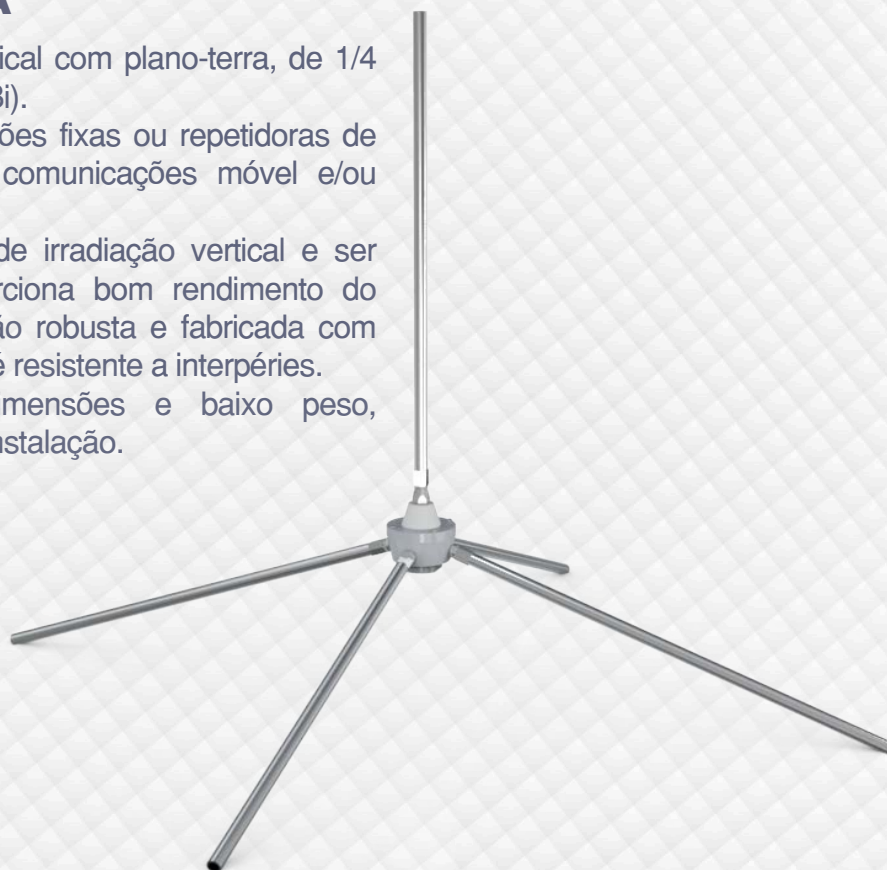

GPBB-00

ANTENA FIXA 1/4 DE ONDA OMNIDIRECIONAL VHF PLANO TERRA

Antena monopólo vertical com plano-terra, de 1/4 de onda, 0 dB (2,15 dBi).

É indicada para estações fixas ou repetidoras de sinais em redes de comunicações móvel e/ou portátil VHF.

Por ter baixo lóbulo de irradiação vertical e ser omnidirecional, proporciona bom rendimento do sistema. De construção robusta e fabricada com materiais inoxidáveis, é resistente a interpéries.

Possui pequenas dimensões e baixo peso, facilitando assim sua instalação.

ESPECIFICAÇÕES MECÂNICAS	
Peso	3,130 Kg
Fixação	Tubo Metálico 30 à 50 mm
Acabamento	Polido
Área exposta ao vento	0,5220 m ²
Comprimento dos radiais	2097 mm
Comprimento do irradiante	1998 mm
Material básico	Alumínio
Vento Operacional	≥ 110Km/h
Vento de Sobrevivência	≥ 200Km/h