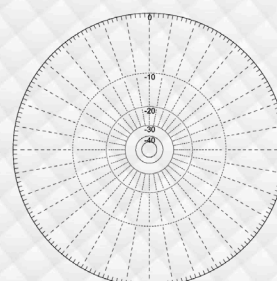

Pode ser fixada à parede, por meio de seu suporte fabricado em aço carbono com acabamento em epóxi branco.

Código	Modelo	Frequência	Comprimento	Peso
502140	ASA-800/8	820 / 860 MHz	450 mm	290 g
502142	ASA-800/9	900 / 960 MHz	420 mm	280 g

ESPECIFICAÇÕES ELÉTRICAS	
Ganho	5,15dBi
VSWR	≤ 1.8:1
Polarização	Vertical
Potência máxima	50 Watts
Impedância	50 Ω
Lóbulo vertical	40 °
Lóbulo horizontal	360° Omni
Terminação	N Fêmea

ESPECIFICAÇÕES MECÂNICAS	
Diâmetro	16,5 mm
Material básico	Aço carbono / policloreto de vinila
Fixação	Base aço carbono
Vento operacional	≥ 110Km/h
Vento de sobrevivência	≥ 200Km/h