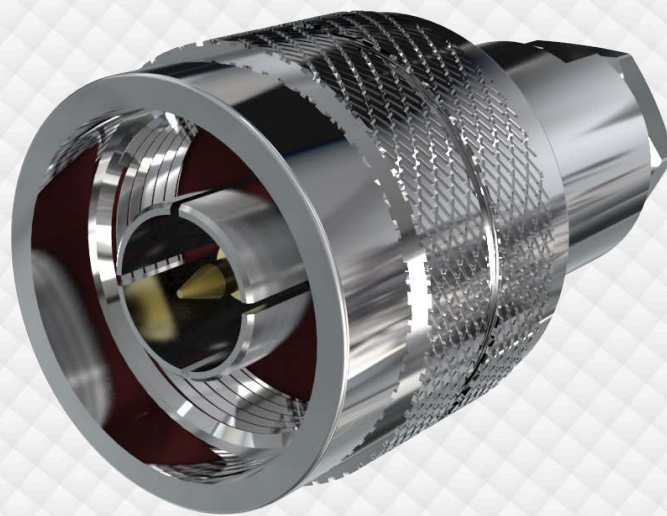

NM-36

Conector N macho reto prensa cabo, para cabo RG-59.

Código	Modelo
508030	NM-36

ESPECIFICAÇÕES ELÉTRICAS	
Impedância	50 Ω
VSWR	$\leq 1,3$ até 4 GHz
Perda de retorno	18 dB até 4 GHz
Perda de inserção	0,15 dB até 4 GHz
Temperatura de operação	-65~155°C

ESPECIFICAÇÕES MECÂNICAS	
Família	N macho
Formato	Reto
Fixação do cabo	Prensa cabo
Tipos de cabos	RG-59
Pino de contato	Latão com banho de ouro
Isolação	PTFE
Vedação	Borracha
Outros componentes	Latão com banho de níquel