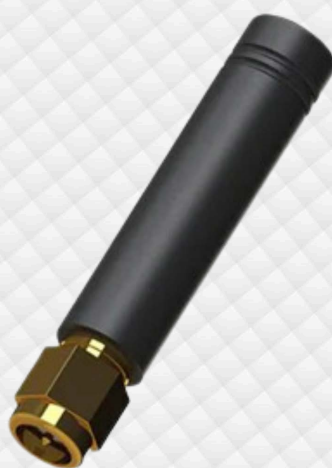

HELIFLEX SMA

OMNIDIRECIONAL HELIFLEX 1/4 DE ONDA

Antena Heliflex com conector SMA macho para aplicação em equipamentos portáteis.

Fabricada com materiais de qualidade, o produto alia durabilidade com excelente desempenho.

Código	Modelo	Frequência	Conector	Peso	Acabamento
503046	HELIFLEX SMA	0,830 / 1,14 GHz 2,1 / 2,5 GHz	SMA macho	5 g	TPEE Preto

ESPECIFICAÇÕES ELÉTRICAS	
VSWR	$\leq 2,5 : 1$
Polarização	Vertical
Irradiação	Omnidirecional
Potência máxima	5 Watts
Ganho	2,15 dBi